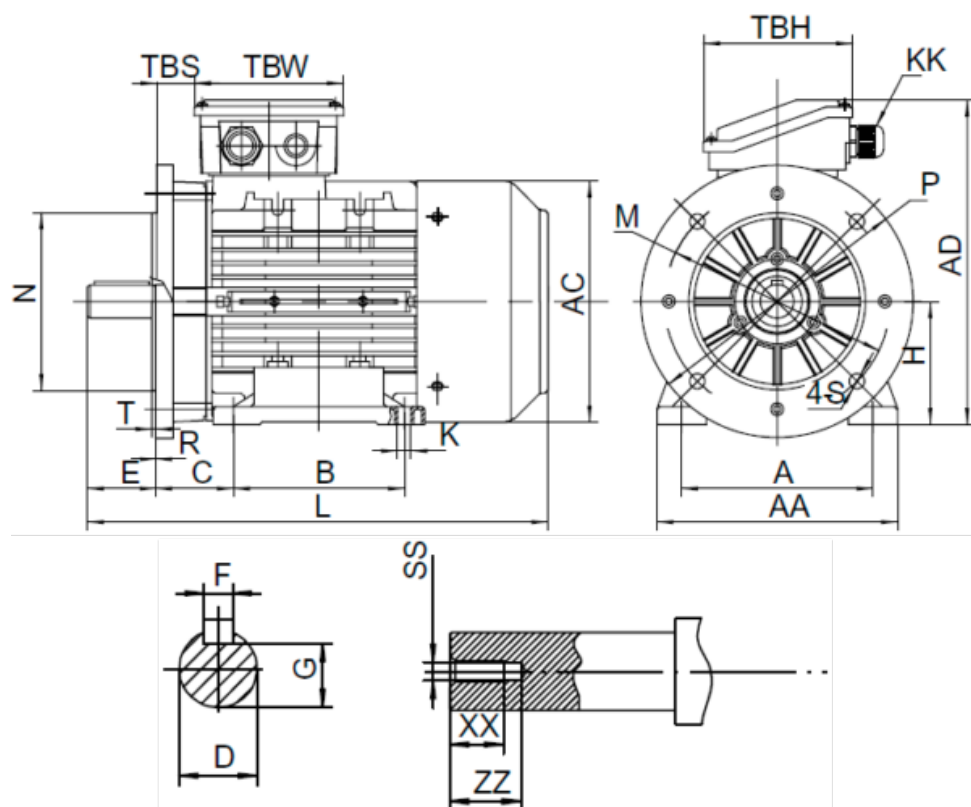

Varenummer: 25180030041740

Beskrivelse: Kleedrive T3A 100L2-4 3.0kw 1400 o/min UL/CSA
3x230/400V 50 HZ IP55 B35 Eff=87,7%

Mål

A = 160	F = 8	TBW = 118
AA = 200	G = 24	XX = 22
AC = Ø199	H = 100	ZZ = 30
AD = 260	HD = 160	
B = 140	L = 376	
C = 63	SS = M10	
D = Ø28	TBH = 118	
E = 60	TBS = 32	